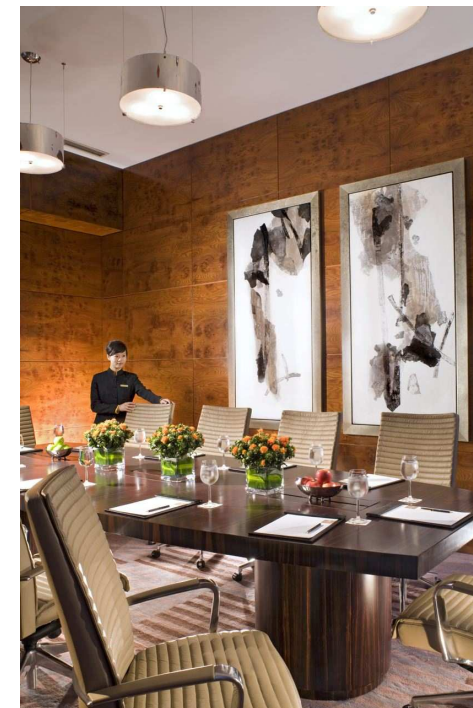

- 朝阳大宴会厅面积达1000平方米，可容纳1000人的大型鸡尾酒会
- 11个功能厅可以满足不同客人的会议需要
- 所有会议厅均设有免费WIFI高速互联网插口

CBD餐厅

- 营业时间：早6:30至晚10:30
- 包含露台共240个座位
- 提供自助早餐、午餐及晚餐
- 开放式厨房，烹制中西式美食
- 行政总厨郑进荣先后服务于The Setai, South Beach, Miami GHM Group, Paris 国际餐厅及来福士酒店集团旗下酒店。

瑶池中餐厅

- 午餐：11:30 – 14:30
晚餐：17:30 – 22:00
- 公共用餐区共80个座位
- 8个私人包房，可容纳8人至22人不等
- 传统的广式点心和地道的粤菜
- 屡获殊荣的钟辉文总厨

哈瓦那酒吧

- 营业时间下午5:00至凌晨1:00。现场乐队表演时间晚8:30至11:15。
- 包括露台区域共110个座位
- 1个私人宴会区
- 多种酒水及饮料提供

绿氧健身俱乐部

- 营业时间早6:00至晚11:00
- 私密的健身中心，配备先进的健身设备。设有桑拿房，蒸汽浴室，25米标准泳池及旋流浴池