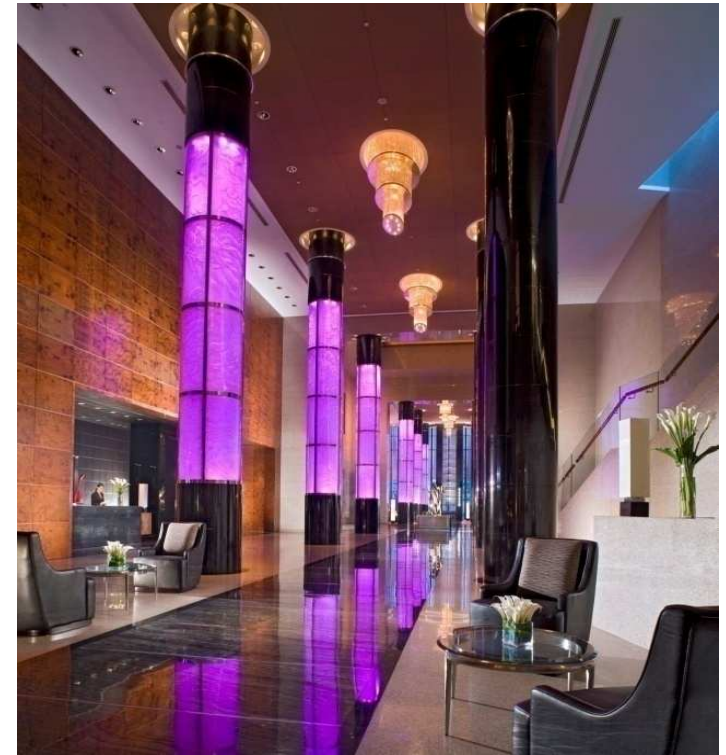

全世界超过100家酒店

“您是我们世界的中心”

北京千禧大酒店

北京千禧大酒店是千禧国敦集团旗下的高端5星级酒店。酒店于2008年4月10日开业。

北京千禧大酒店位于首都北京的商业、金融中心地带，与周围的财富中心写字楼和社区完美融合。酒店有521间设施先进的客房，竭诚为各界商务人士提供优质服务。

酒店的位置

酒店位于首都CBD商务核心区，周边有世界金融中心，中央电视台新址，财富中心3期，财富中心等高端写字楼。商务、文化、娱乐融为一体，是无论商务洽谈，亦或休闲娱乐的理想场所。