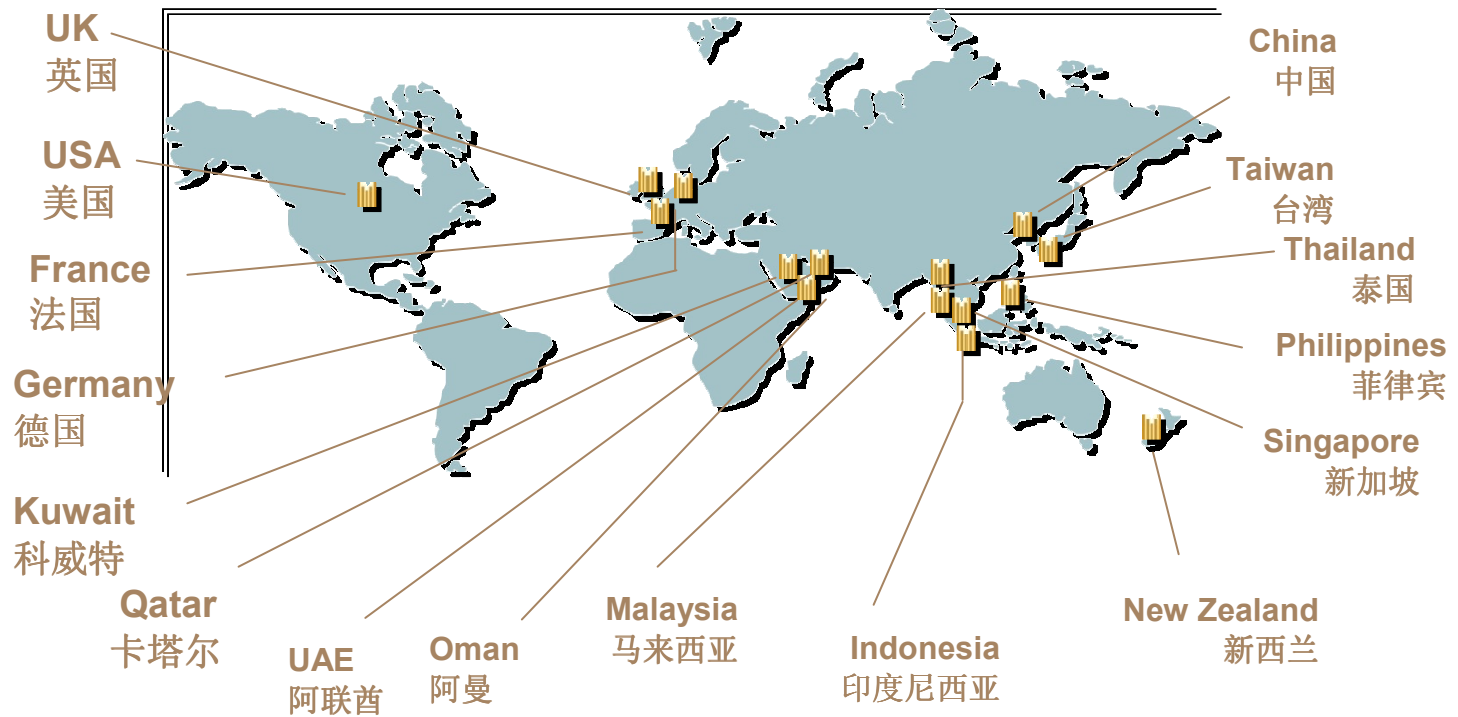

GRAND
MILLENNIUM
BEIJING
北京千禧大酒店

北京千禧大酒店介绍

目的地 - 中国首都

北京，中国的首都，充满经典深邃的古韵文化，同时为商务人士提供大量的商业契机。无数名胜古迹，尤其万里长城是中外游客一直向往和感受精髓文化的去所。

千禧国敦集团及 北京千禧大酒店介绍

千禧国敦集团

千禧国敦国际集团是千禧国敦酒店集团的一部分，主要负责管理运营世界范围内超过100家的酒店。集团主要有五个品牌：千禧大酒店，千禧酒店，国敦酒店，君门酒店和Studio M酒店，品牌分布覆盖亚太地区，欧洲，中东和北美。

全世界超过100家酒店

“您是我们世界的中心”

北京千禧大酒店

北京千禧大酒店是千禧国敦集团旗下的高端5星级酒店。酒店于2008年4月10日开业。

北京千禧大酒店位于首都北京的商业、金融中心地带，与周围的财富中心写字楼和社区完美融合。酒店有521间设施先进的客房，竭诚为各界商务人士提供优质服务。

酒店的位置

酒店位于首都CBD商务核心区，周边有世界金融中心，中央电视台新址，财富中心3期，财富中心等高端写字楼。商务、文化、娱乐融为一体，是无论商务洽谈，亦或休闲娱乐的理想场所。