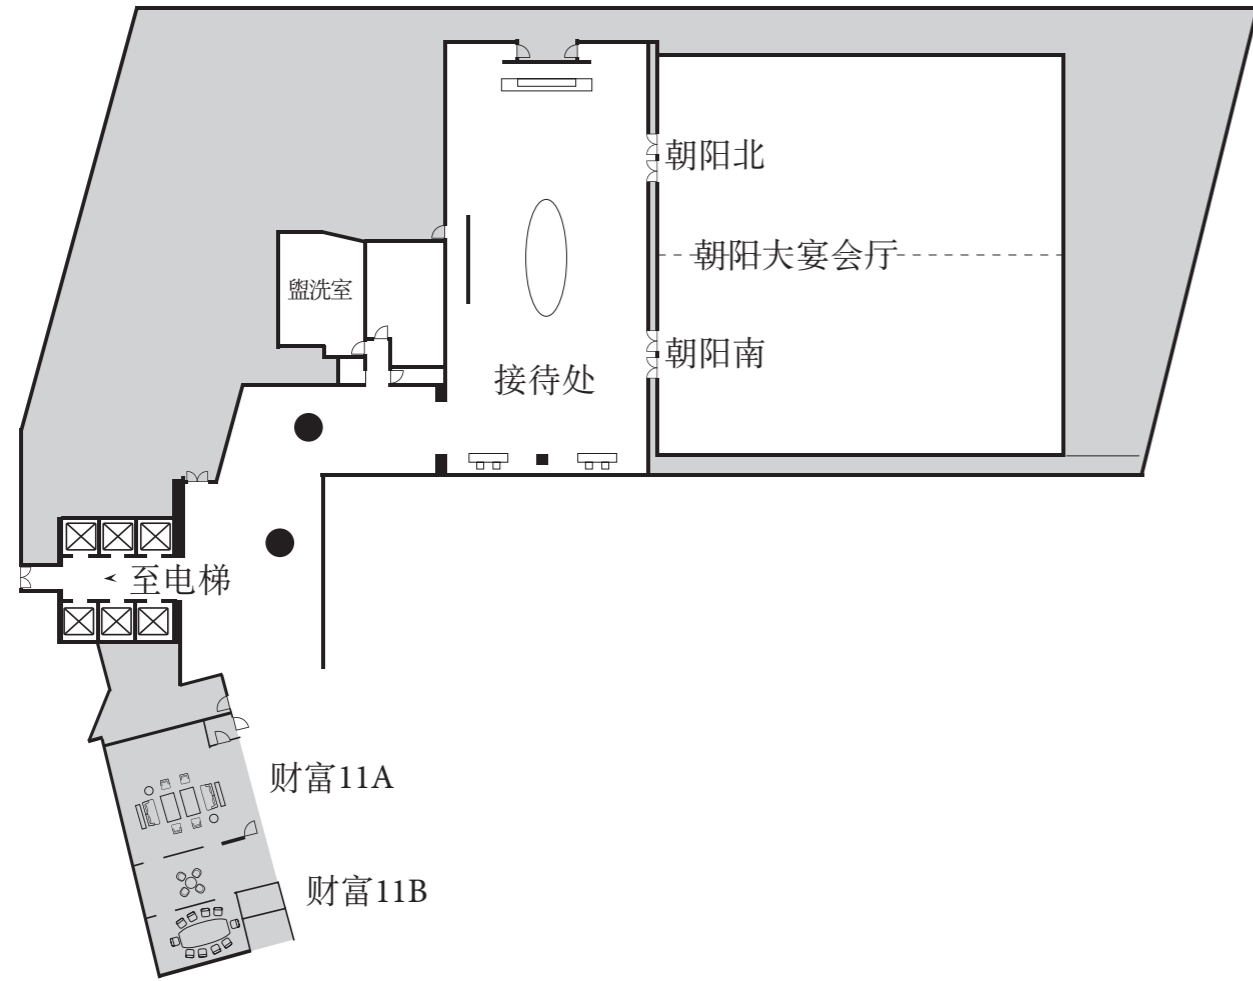

北京千禧大酒店的会展专业团队精心打造让您和您的宾客毕生难忘的体验。

地点	面积单位 (平方米)	容纳人数			
		☰	🍷	☀️	☒
朝阳大宴会厅	1000	1000	1000	680	550
朝阳北	500	500	500	280	240
朝阳南	500	550	550	280	240
环廊	500	N.A.	500	150	N.A.
财富 11A	73	40	42	42	30
财富 11B	26	董事会型可容纳12人			

如果您想办场主题宴会，无论是喜欢典雅气派或流行风尚，北京千禧大酒店都能遵照您的意愿，为您成功打理一切。

地点	面积单位 (平方米)	容纳人数			
		☰	🍷	☀️	☒
财富 1	48	30	30	16	25
财富 2	142	130	108	108	80
财富 3	48	30	30	16	25
财富 5	73	60	50	36	36
财富 6	73	60	50	36	36
财富 7	45	25	30	16	12
财富 8	48	30	30	16	25
财富 9	56	30	30	24	24
财富 10	55	30	30	24	24